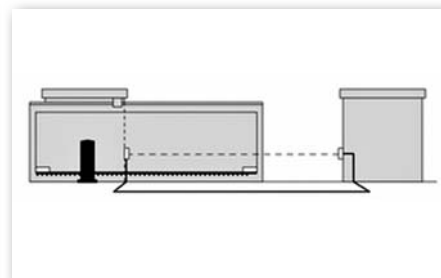

Pohony bran posuvné